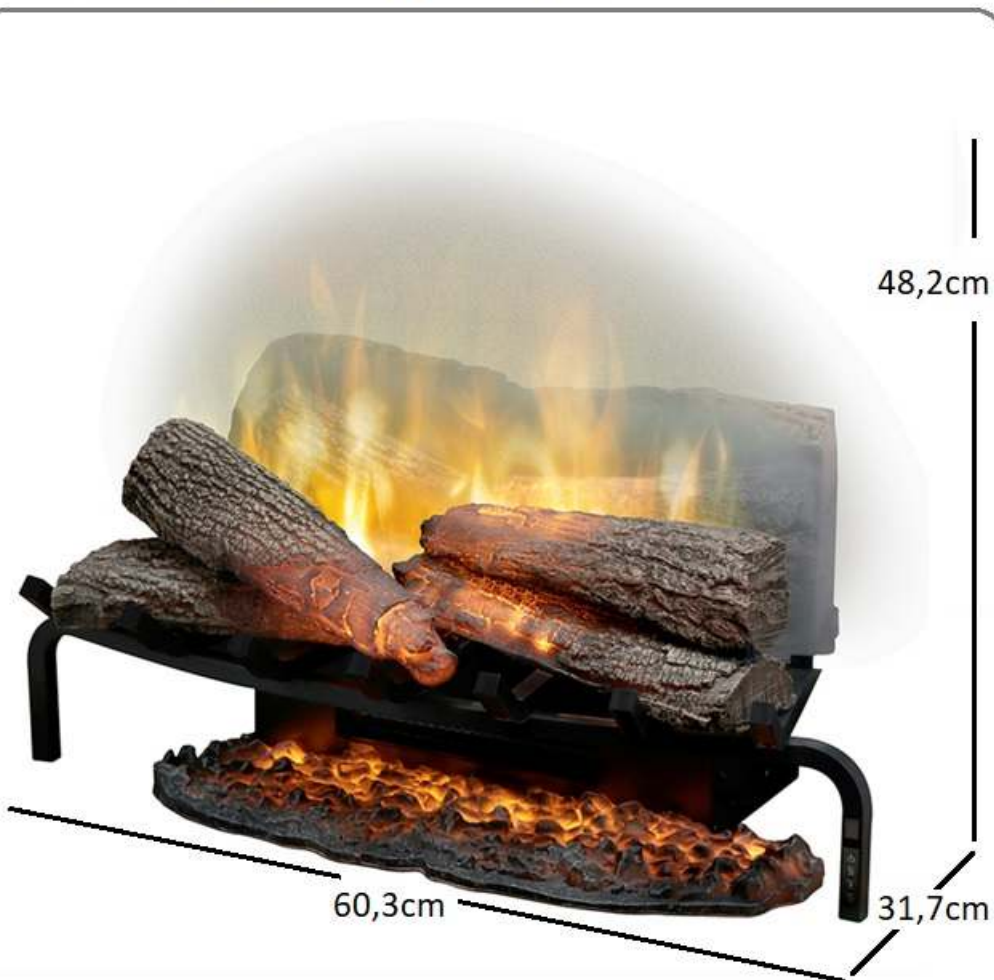

Το καθαρό μέλλον αντικατάστασης ενός συμβατικού τζακιού !!

Το RLG20™ είναι ένας νέος και εύκολος τρόπος που αντιλαμβανόμαστε την ατμόσφαιρα και ζεστασιά όπως ένα πραγματικό τζάκι.