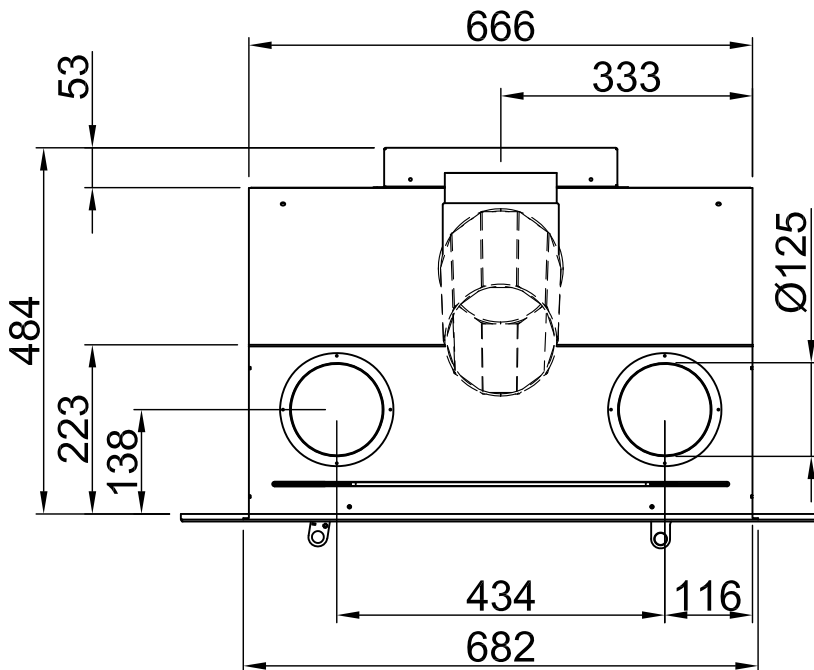

Linear Cassette M 700 + frame 100mm

RLA

2014/02/01

~1:20

~1:10

*optional
*optional
*optional
*optional
*optional
*optional