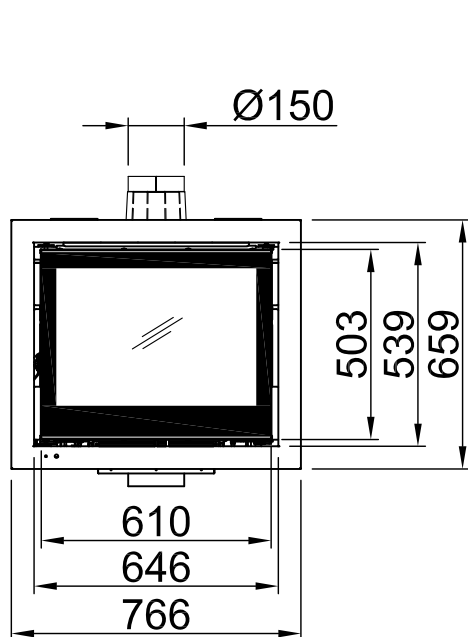

Linear Cassette M 700 + frame 60mm

RLA

2014/02/01