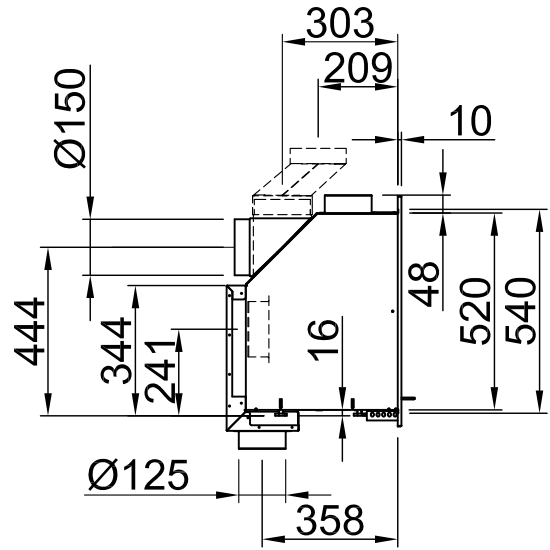

Linear Cassette S 600 + frame 60mm

RLA

2014/02/01