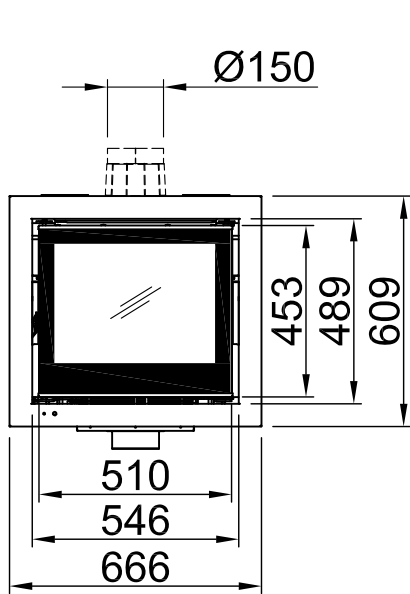

Linear Cassette S 600 + frame 60mm

RLA

2014/02/01