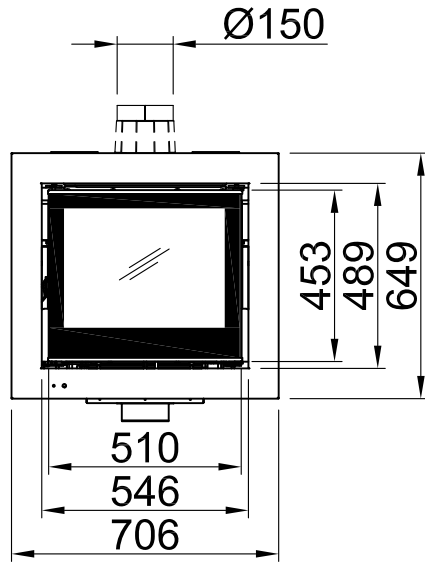

Linear Cassette S 600 + frame 80mm

RLA

2014/02/01