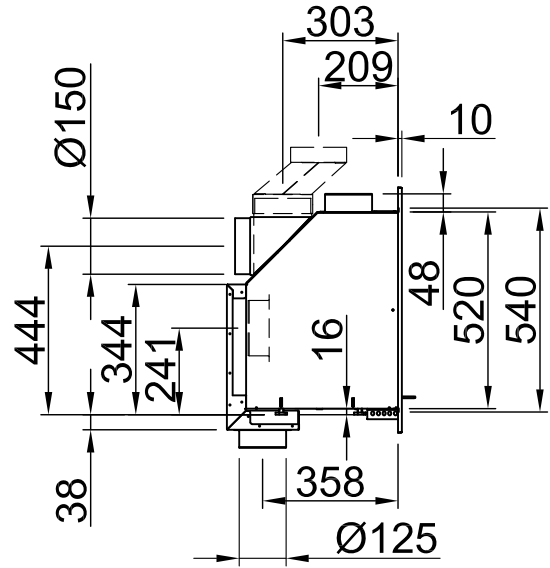

Linear Cassette S 600 + frame 80mm

RLA

2014/02/01