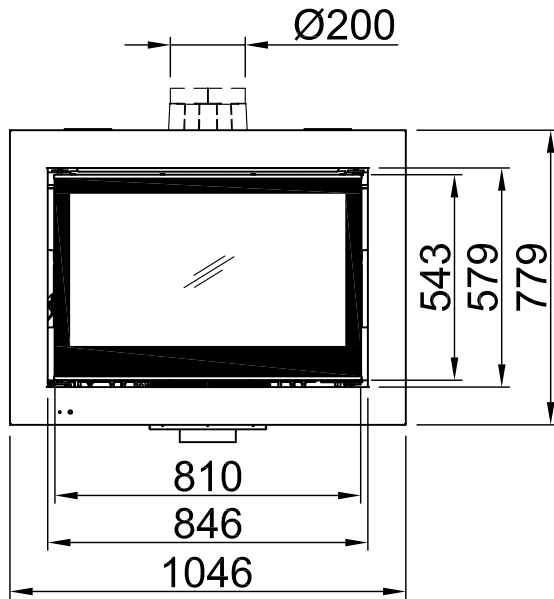

Linear Cassette XL 900 + frame 100mm

RLA

2014/02/01